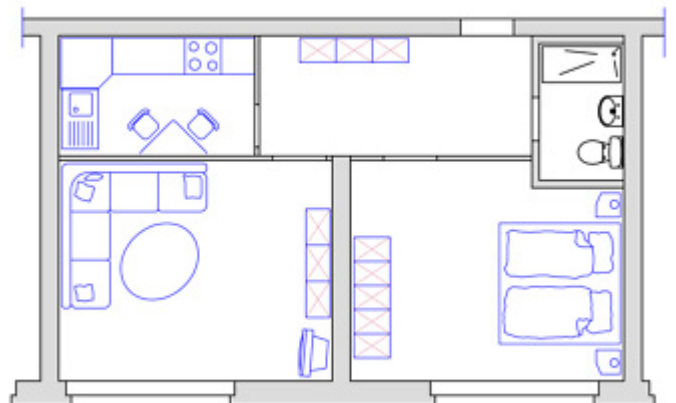

Weitere Informationen erhalten Sie auf unserer Website.

Alle aufgeführten Angaben dienen zur Erstinformation und sind ohne Gewähr. Für Daten Dritter wird keine Haftung übernommen. Preise, Daten, Reservierungen sind unverbindlich und stellen keine Grundlage für Rechtsansprüche dar.
Herausgeber: SWV Schkeuditzer Wohnungsbau- und Verwaltungsgesellschaft mbH, Schillerstraße 44, 04435 Schkeuditz | Telefon: 034204 7520 | Mail: info@wohnen-in-schkeuditz.de | Web: www.wohnen-in-schkeuditz.de