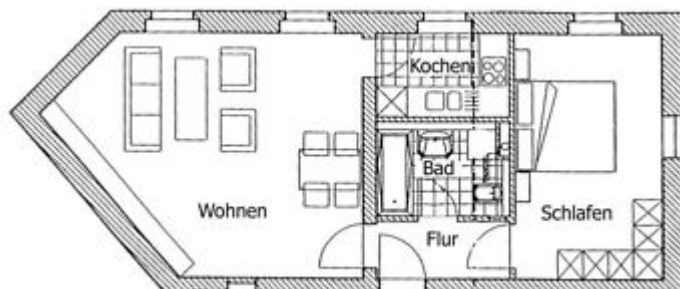

Ausstattung

- Bad mit Wanne

Weitere Informationen erhalten Sie auf unserer Website.

Alle aufgeführten Angaben dienen zur Erstinformation und sind ohne Gewähr. Für Daten Dritter wird keine Haftung übernommen. Preise, Daten, Reservierungen sind unverbindlich und stellen keine Grundlage für Rechtsansprüche dar.
Herausgeber: SWV Schkeuditzer Wohnungsbau- und Verwaltungsgesellschaft mbH, Schillerstraße 44, 04435 Schkeuditz | Telefon: 034204 7520 | Mail: info@wohnen-in-schkeuditz.de | Web: www.wohnen-in-schkeuditz.de